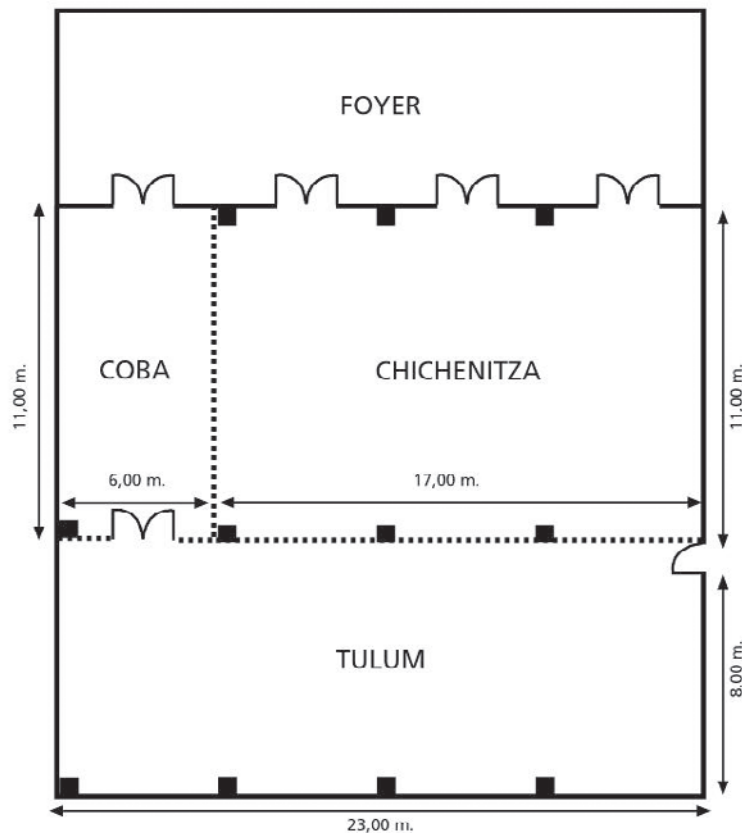

Salones / Meeting rooms

Tres salones convertibles en SALÓN GRAN MAYA con capacidad máxima para 400 personas.

Three meeting rooms that can be converted into MEETING ROOM GRAN MAYA to provide a maximum capacity for 400 people.

Salones Meeting Rooms	m ²	Altura Height	Banquete Banquet	Cóctel Cocktail	Teatro Theatre	Escuela School	Forma U U-Shape	Imperial Boardroom
CHICHENITZA	187	2,8 m	120	150	135	72	36	40
TULUM	184	2,8 m	120	150	130	64	52	56
COBA	66	2,8 m	50	50	40	32	20	20
GRAN MAYA	437	2,8 m	300	400	350	170	N/A	N/A