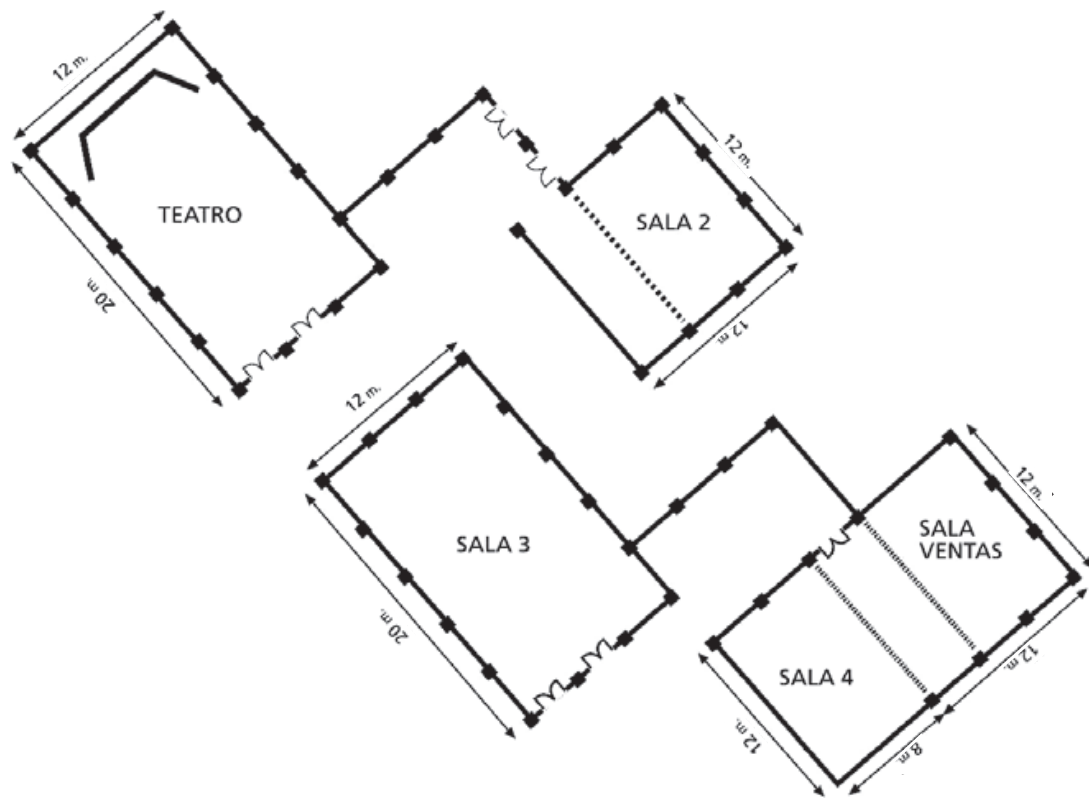

Ocean Coral & Turquesa

Salones / Meeting rooms

Salones Meeting Rooms	m ²	Altura Height	Banquete Banquet	Cóctel Cocktail	Teatro Theatre	Escuela School	Forma U U-Shape	Imperial Boardroom
TEATRO 1	192	4.1 m	-	200	200	120	40	52
TEATRO 2	192	4.1 m	-	-	200	-	-	-
SALA 1	188	4.1 m	130	250	250	140	44	52
SALA 2	54	4.1 m	44	59	40	25	15	18
SALA 3	92	4.1 m	60	88	100	60	20	23
SALA 4	92	4.1 m	60	88	100	60	20	23